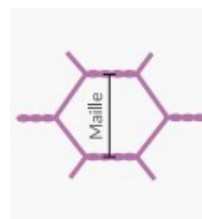

Grillage Volières et Clôtures

Grillage Triple Torsion

Le grillage Idéal pour délimiter les espaces animaliers comme les *poulaillers, volières, basses-cours, cages à oiseaux.....*

- * Mailles hexagonales
- * Grillage galvanisé après fabrication
- * facile à poser et à mettre en forme
- * Protection contre la corrosion.

Fabrication Standard

mailles de 13mm fil 0.7mm
 Hauteurs : 0.50m ou 1.00m
 Longueur : 25 mètres linéaires

mailles de 25mm fil 0.8mm
 Hauteurs : 0.50m 1.00m 1.50m 2m00
 Longueur : 25 mètres linéaires

Fabrication Spéciale Ø1,2mm

mailles de 30 fil 1.2mm
 Hauteurs : 1m20 1m50 2m00
 Longueur : 50 mètres linéaires

mailles de 50 fil 1.2mm
 Hauteurs : 1m00 2m00
 Longueur : 50 mètres linéaires

Grillage Simple Torsion

Constitué de fils tissés, ces grillages souples à mailles losange, remaillables et d'une grande élasticité s'adaptent à tous les types de terrains et à de multiples applications.