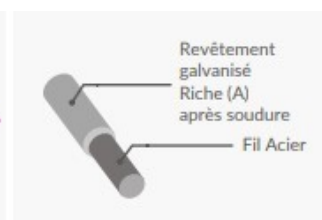

Grillage Volières et Clôtures

Grillage Triple Torsion

Le grillage Idéal pour délimiter les espaces animaliers comme les *poulaillers, volières, basses-cours, cages à oiseaux.....*

- * Mailles hexagonales
- * Grillage galvanisé après fabrication
- * facile à poser et à mettre en forme
- * Protection contre la corrosion.

Fabrication Standard

mailles de 13mm fil 0.7mm
 Hauteurs : 0.50m ou 1.00m
 Longueur : 25 mètres linéaires

mailles de 25mm fil 0.8mm
 Hauteurs : 0.50m 1.00m 1.50m 2m00
 Longueur : 25 mètres linéaires

Fabrication Spéciale Ø1,2mm

mailles de 30 fil 1.2mm
 Hauteurs : 1m20 1m50 2m00
 Longueur : 50 mètres linéaires

mailles de 50 fil 1.2mm
 Hauteurs : 1m00 2m00
 Longueur : 50 mètres linéaires

Grillage Simple Torsion

Constitué de fils tissés, ces grillages souples à mailles losange, remaillables et d'une grande élasticité s'adaptent à tous les types de terrains et à de multiples applications.