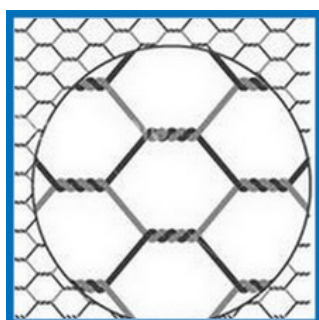

Grillage Volières et Clôtures

Grillage Triple Torsion

Le grillage Idéal pour délimiter les espaces animaliers comme les *poulaillers, volières, basses-cours, cages à oiseaux.....*

- * Mailles hexagonales
- * Grillage galvanisé après fabrication
- * facile à poser et à mettre en forme
- * Protection contre la corrosion.

Fabrication Standard

mailles de 13mm fil 0.7mm
 Hauteurs : 0.50m ou 1.00m
 Longueur : 25 mètres linéaires

mailles de 25mm fil 0.8mm
 Hauteurs : 0.50m 1.00m 1.50m 2m00
 Longueur : 25 mètres linéaires

Fabrication Spéciale Ø1,2mm

mailles de 30 fil 1.2mm
 Hauteurs : 1m20 1m50 2m00
 Longueur : 50 mètres linéaires

mailles de 50 fil 1.2mm
 Hauteurs : 1m00 2m00
 Longueur : 50 mètres linéaires

Grillage Simple Torsion

Constitué de fils tissés, ces grillages souples à mailles losange, remaillables et d'une grande élasticité s'adaptent à tous les types de terrains et à de multiples applications.

- * Clôture souple et polyvalente.
- * Remaillable.
- * Galvanisation Riche , protection contre la corrosion.
- * Disponible également en plastifié
- * Idéal pour les terrains accidentés

Mailles de 50 fil de 2mm en différentes hauteurs
 Longueur : 25 mètres linéaires